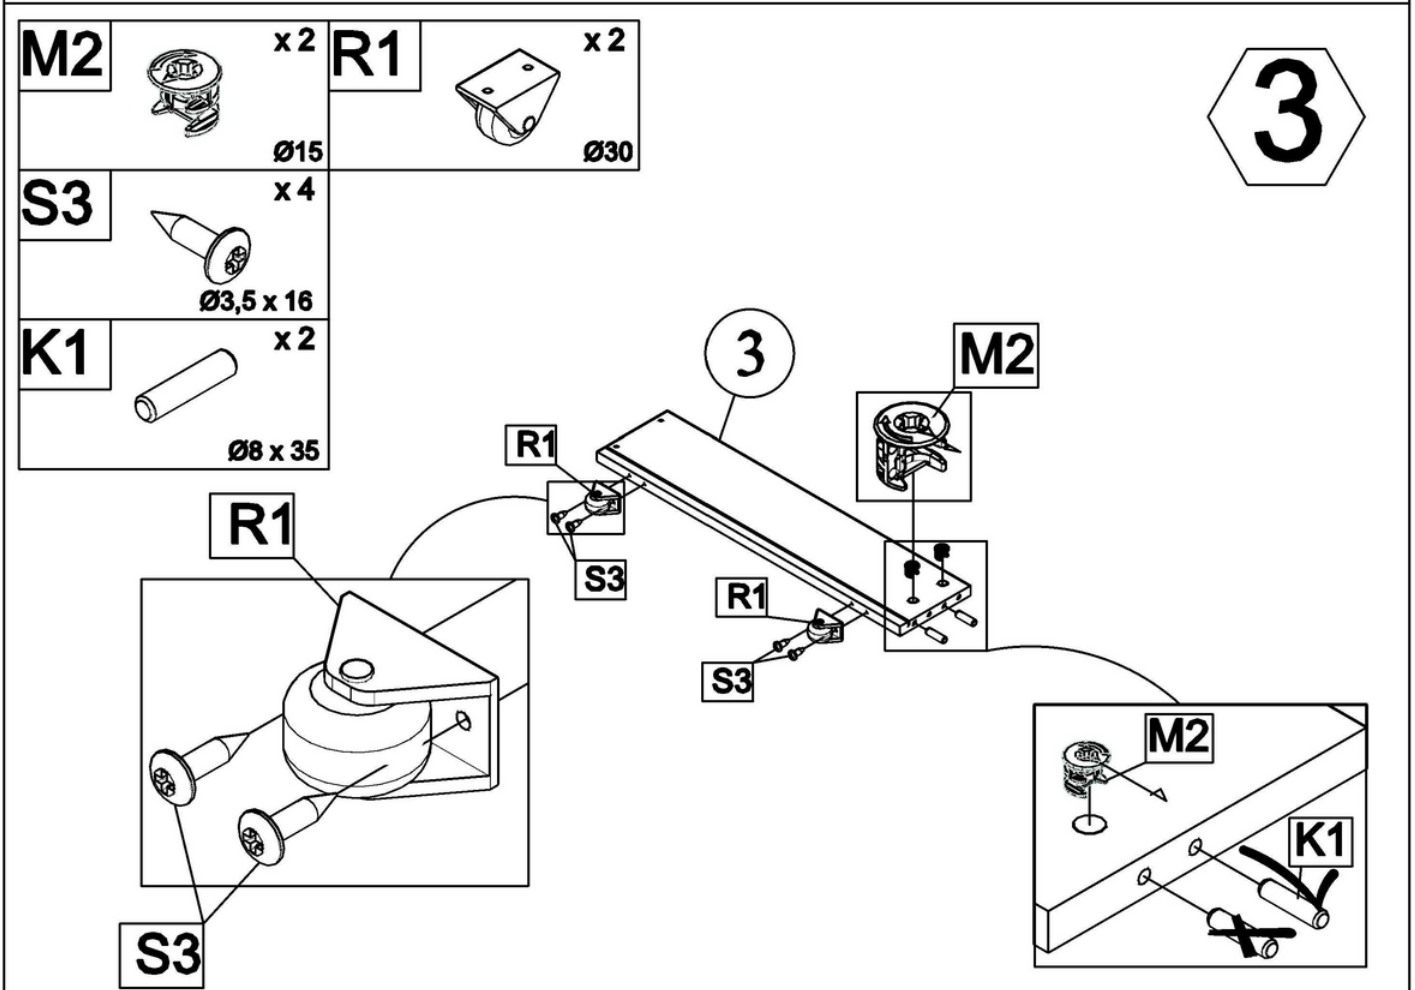

HEX 4 mm

**E5**

x 6

Ø1,5 x 13

ca 35 mm

TEILE NR	ANZAHL	MASS L X B X T(MM)	
<b>1</b>	<b>1</b>	<b>1932 X 220 X 20</b>	✓
<b>2</b>	<b>1</b>	<b>650 X 150 X 16</b>	
<b>3</b>	<b>1</b>	<b>650 X 150 X 16</b>	
<b>4</b>	<b>1</b>	<b>1868 X 150 X 16</b>	
<b>5</b>	<b>2</b>	<b>632 X 80 X 16</b>	
<b>6</b>	<b>3</b>	<b>627 X 646 X 3</b>	

**M1**

x 6

Ø6,3X 30

**M1**

**1**

**1**

**C5**

x 4