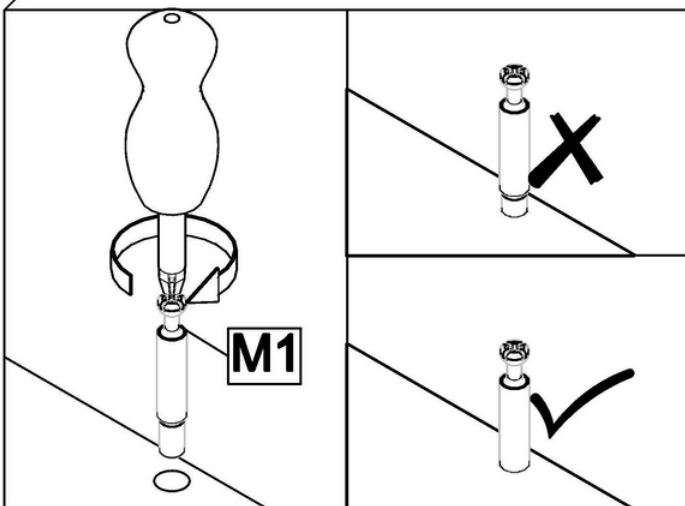

HEX 4 mm

**E5**

x 6

Ø1,5 x 13

ca 35 mm

TEILE NR	ANZAHL	MASS L X B X T(MM)	
<b>1</b>	<b>1</b>	<b>1932 X 220 X 20</b>	✓
<b>2</b>	<b>1</b>	<b>650 X 150 X 16</b>	
<b>3</b>	<b>1</b>	<b>650 X 150 X 16</b>	
<b>4</b>	<b>1</b>	<b>1868 X 150 X 16</b>	
<b>5</b>	<b>2</b>	<b>632 X 80 X 16</b>	
<b>6</b>	<b>3</b>	<b>627 X 646 X 3</b>	

**M1**

x 6

Ø6,3X 30

**M1**

**1**

**1**

**C5**

x 4