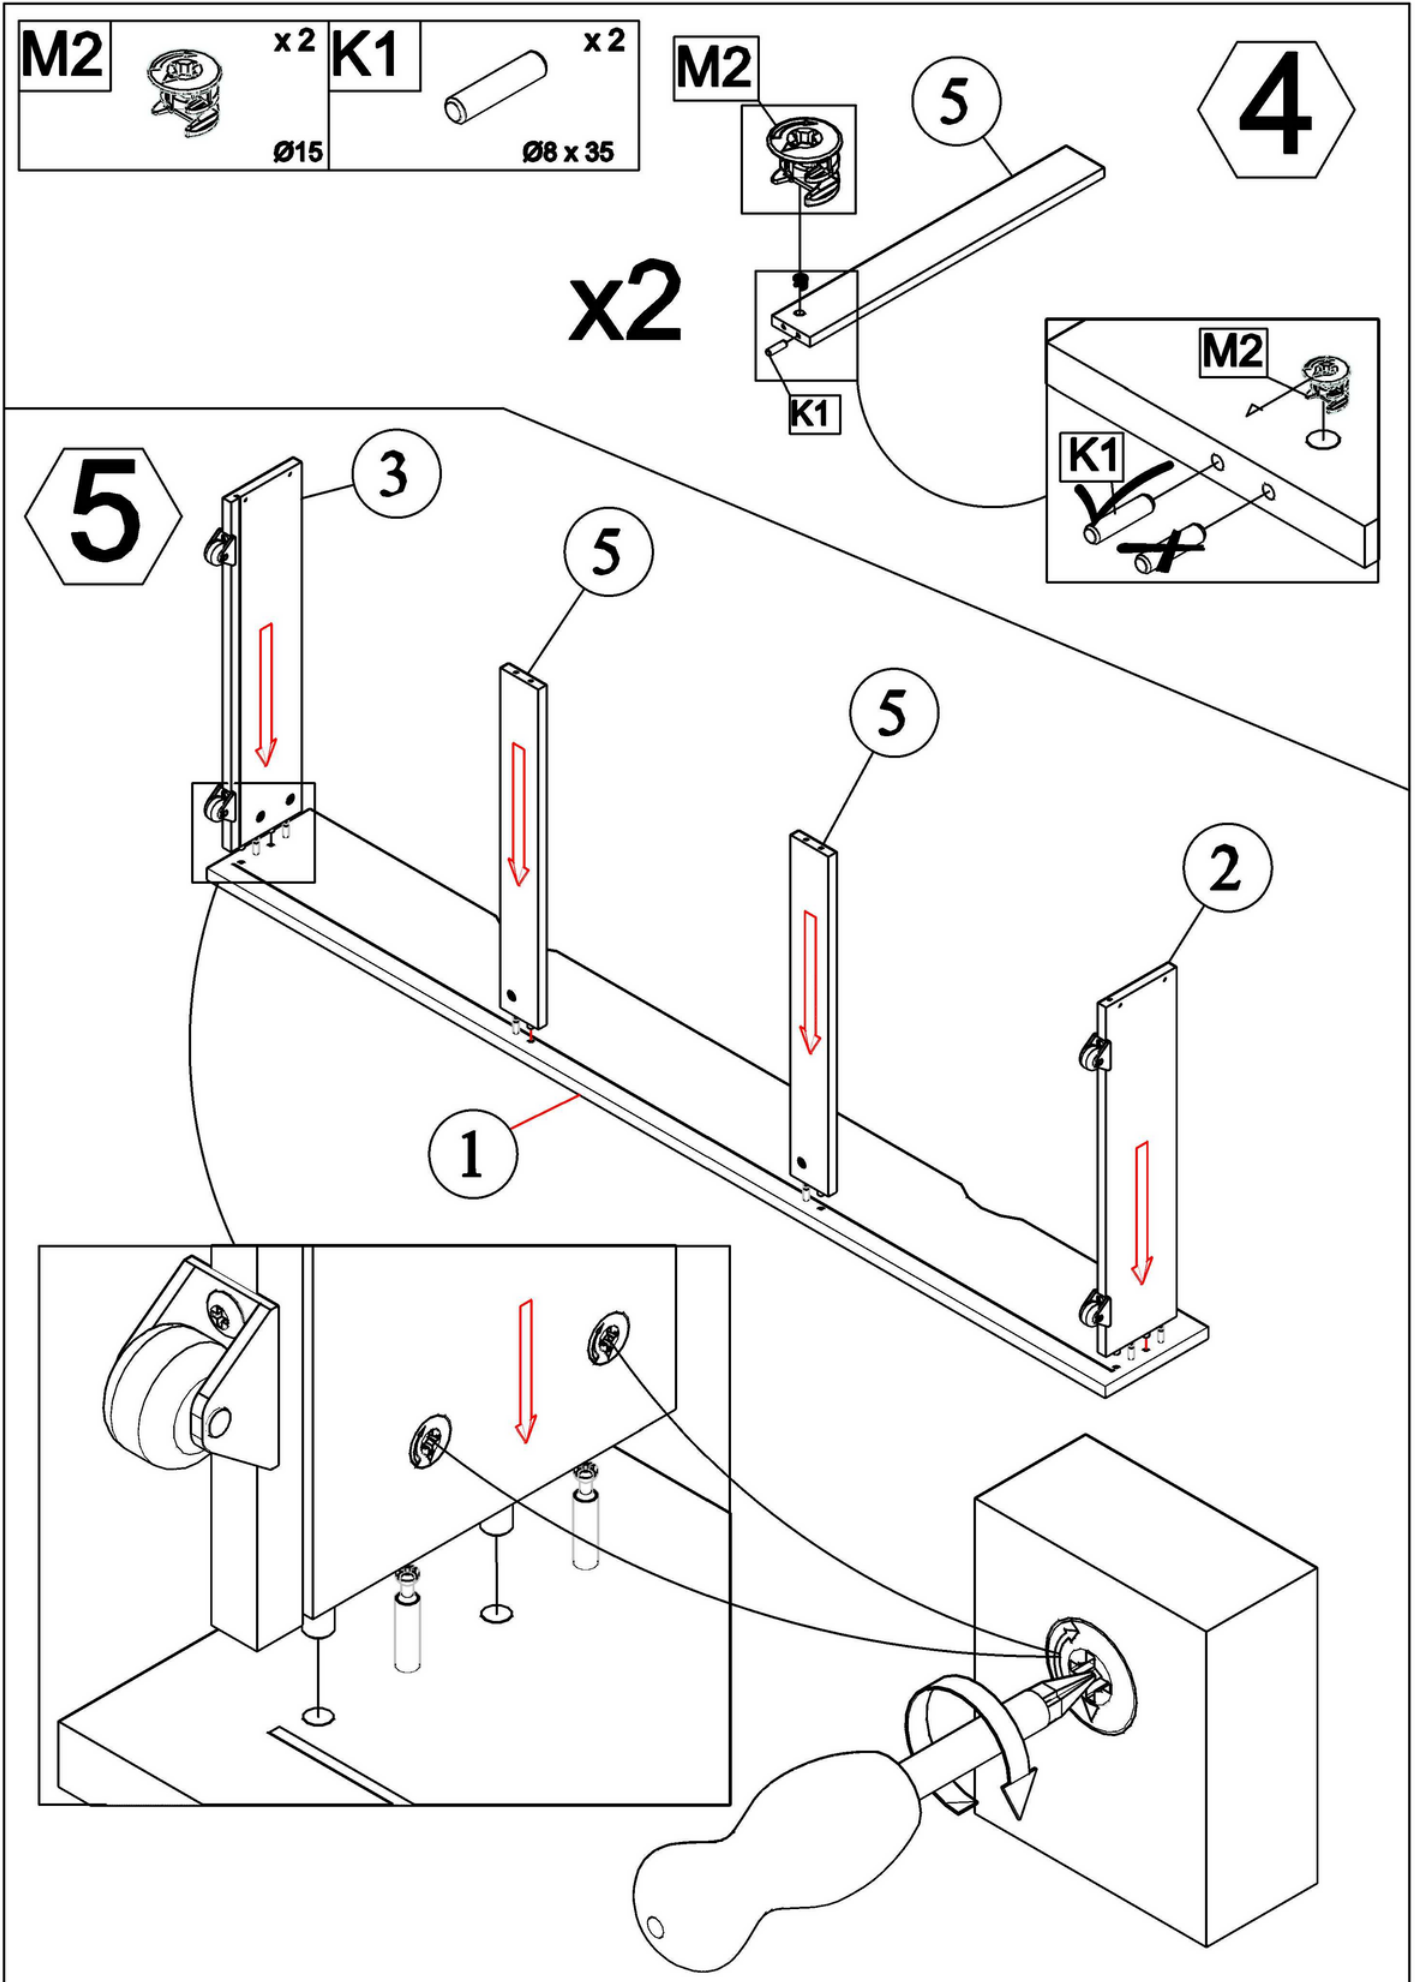

HEX 4 mm

**E5**

x 6

Ø1,5 x 13

ca 35 mm

TEILE NR	ANZAHL	MASS L X B X T(MM)	
<b>1</b>	<b>1</b>	<b>1932 X 220 X 20</b>	✓
<b>2</b>	<b>1</b>	<b>650 X 150 X 16</b>	
<b>3</b>	<b>1</b>	<b>650 X 150 X 16</b>	
<b>4</b>	<b>1</b>	<b>1868 X 150 X 16</b>	
<b>5</b>	<b>2</b>	<b>632 X 80 X 16</b>	
<b>6</b>	<b>3</b>	<b>627 X 646 X 3</b>	

**M1**

x 6

Ø6,3X 30

**M1**

**1**

**1**

**C5**

x 4